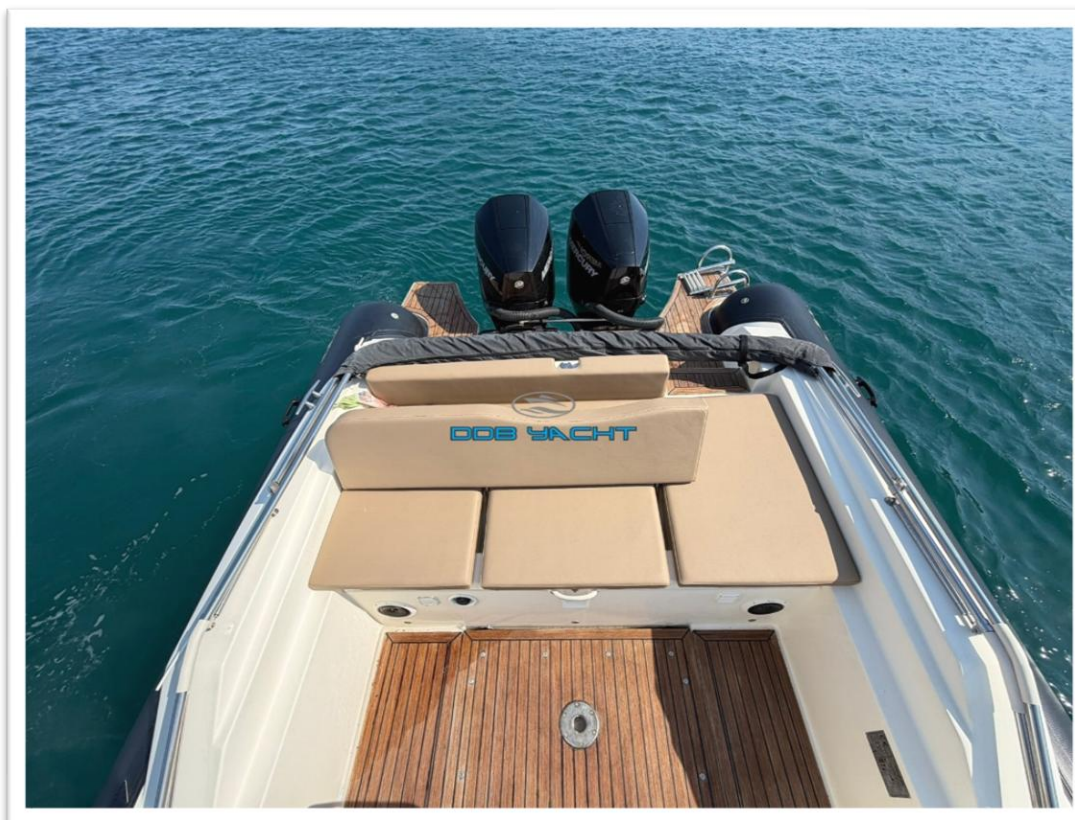

DDB YACHT

DDB YACHT Augusto Righi, n°32
NAPOLI (NA) 80125

Tel. + 39 340 69 64 3
+ 39 081 555 83 73
www.ddbyacht.it

ddbyacht@gmail.com
P.IVA 09932841217