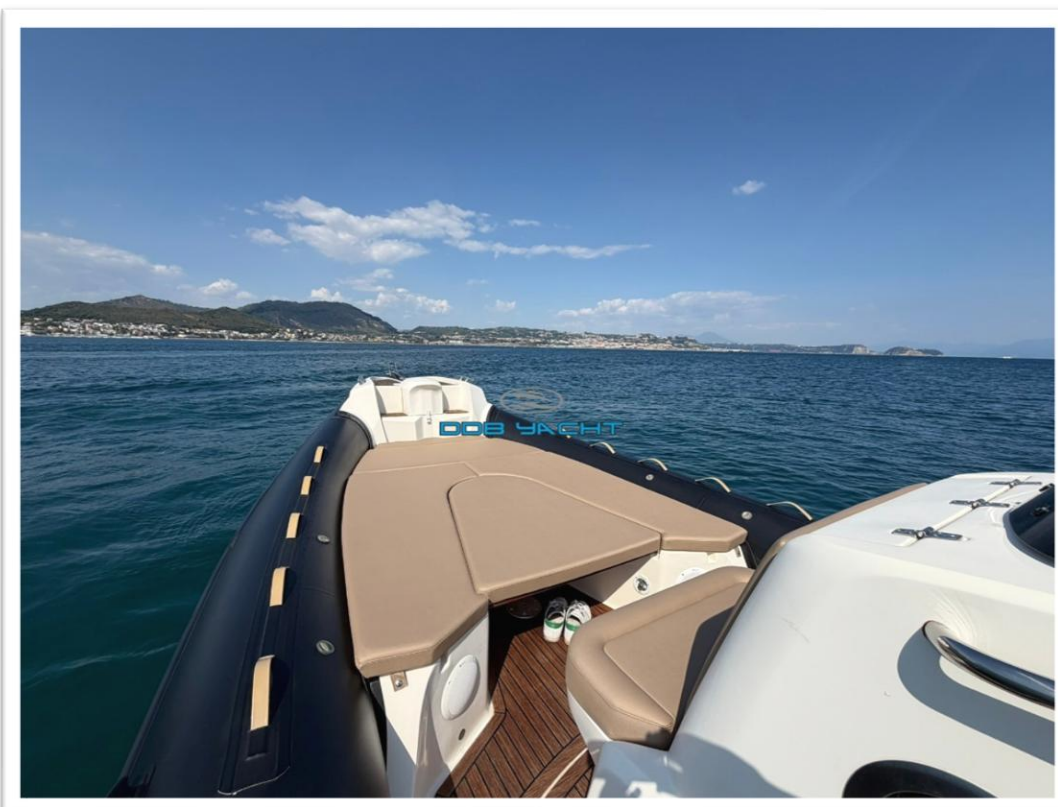

DDB YACHT

DDB YACHT Augusto Righi, n°32
NAPOLI (NA) 80125

Tel. + 39 340 69 64 3
+ 39 081 555 83 73
www.ddbyacht.it

ddbyacht@gmail.com
P.IVA 09932841217