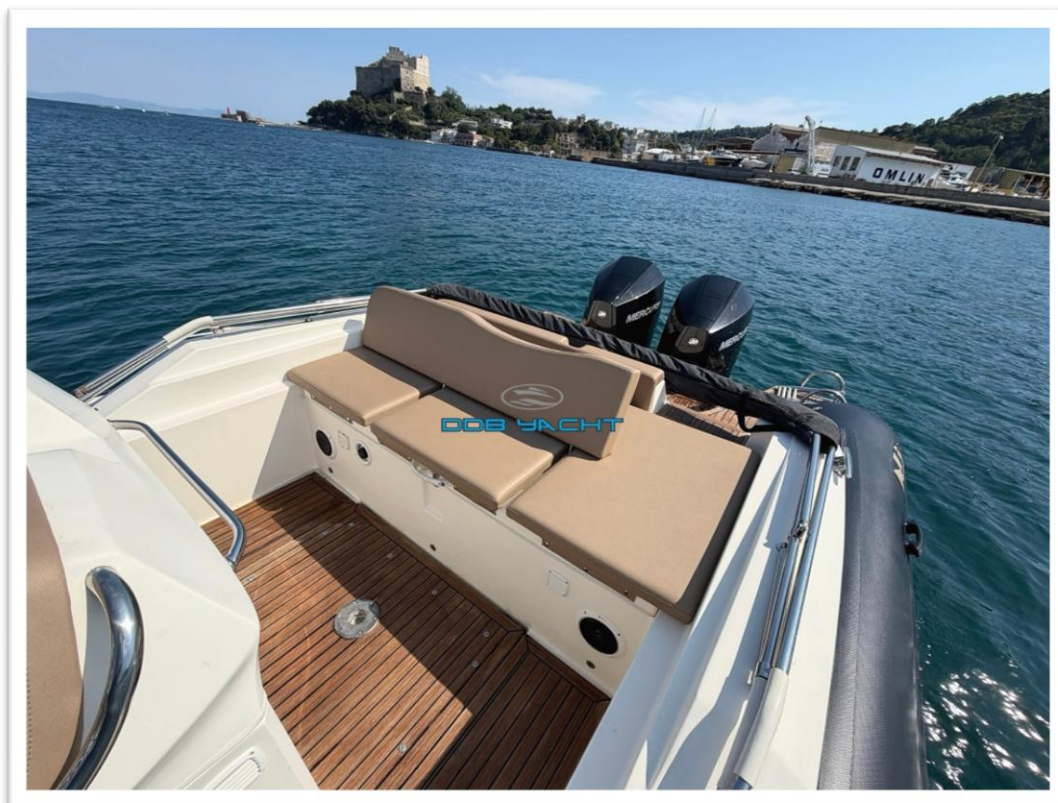

DDB YACHT

DDB YACHT Augusto Righi, n°32
NAPOLI (NA) 80125

Tel. + 39 340 69 64 3
+ 39 081 555 83 73
www.ddbyacht.it

ddbyacht@gmail.com
P.IVA 09932841217