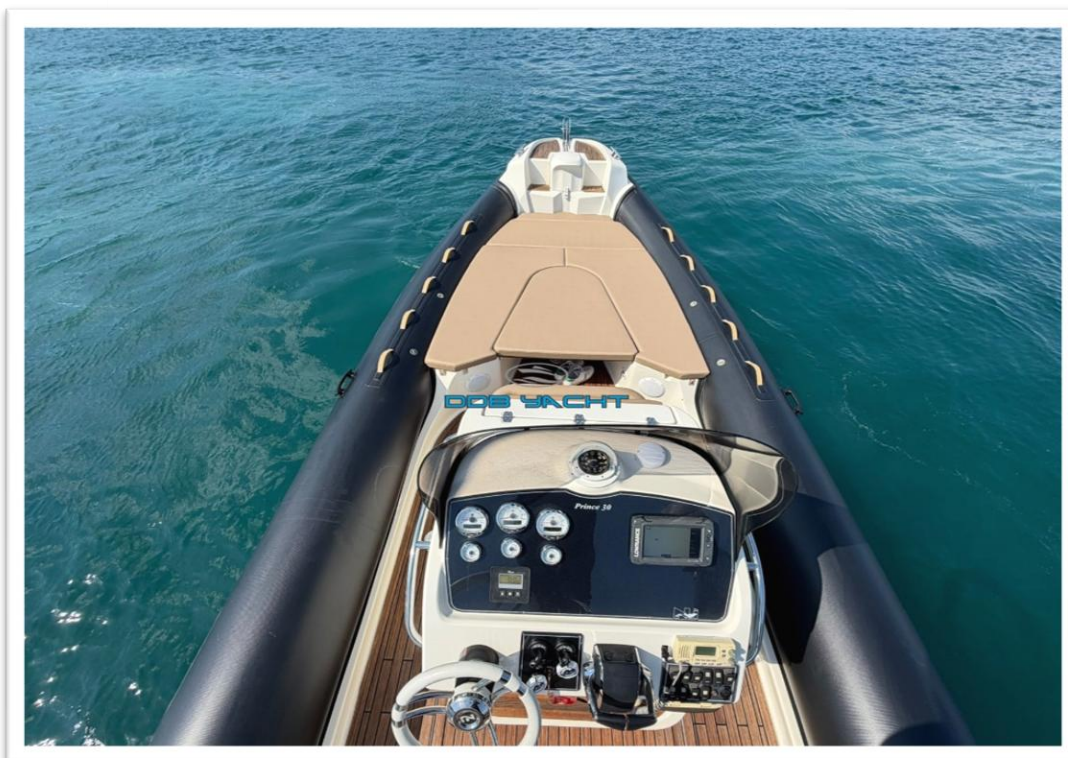

DDB YACHT

DDB YACHT Augusto Righi, n°32
NAPOLI (NA) 80125

Tel. + 39 340 69 64 3
+ 39 081 555 83 73
www.ddbyacht.it

ddbyacht@gmail.com
P.IVA 09932841217